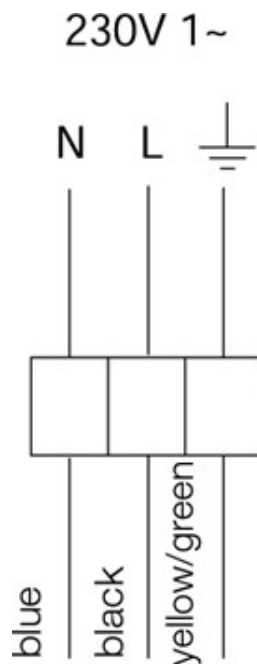

Príslušenstvo

Elektrické príslušenstvo

CO2RT-R-D snímač (6993)
DTV 500 snímač (5044)
HR 1 snímač (5150)
IR24/P snímač (6995)
MicroREX D21Plus čas.spínač (9800)
RE 1.5 regulátor (5000)
REE 1 regulátor (5314)
REPT 6 regulátor (5698)
RETP 6 Temp/Pressure regulator (32293)
REU 1.5 regulátor (5004)
REV-3POL/03 ON/OFF vypínač (33978)
RT 0-30 termostat (5151)
T 120 časový spínač (5165)

Príslušenstvo

CB 125-0,6 ohrievač (5289)
CB 125-1,2 ohrievač (5290)
CB 125-1,8 ohrievač (5377)
CBM 125-1,2 ohrievač (5480)
CWK 125-3-2,5 chladič (30021)
FFR 125 filtr. kazeta (1768)
FGR 125 filtr. kazeta (1804)
FK 125 spona (1608)
IGC 125 mriežka (5582)
IGK 125 mriežka (1631)
LDC 125-1200 tlmič (5997)
LDC 125-600 tlmič (5190)
LDC 125-900 tlmič (5191)
RSK 125 klapka (5598)
SG 125 mriežka (5607)
THB 160 Hood w.cover pl. black (1764)
THS 160 Hood w.cover pl. black (1839)
VBC 125-2 ohrievač (5457)
VBC 125-3 ohrievač (9839)
VBF 125 ohrievač (1730)
VK 12 žalúzia (5638)
VKK 125 žalúzia (1624)