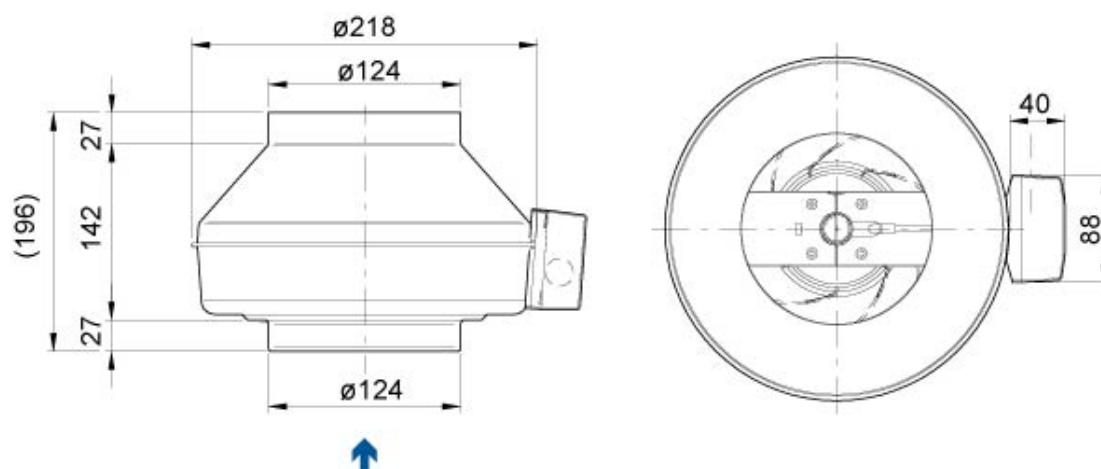

Rozmery

EI. zapojenie

Príslušenstvo

Elektrické príslušenstvo

CO2RT-R-D snímač (6993)
 DTV 500 snímač (5044)
 HR 1 snímač (5150)
 IR24/P snímač (6995)
 MicroREX D21Plus čas.spínač (9800)
 RE 1.5 regulátor (5000)
 REE 1 regulátor (5314)
 REPT 6 regulátor (5698)
 RETP 6 Temp/Pressure regulator (32293)
 REU 1.5 regulátor (5004)
 REV-3POL/03 ON/OFF vypínač (33978)
 RT 0-30 termostat (5151)
 T 120 časový spínač (5165)