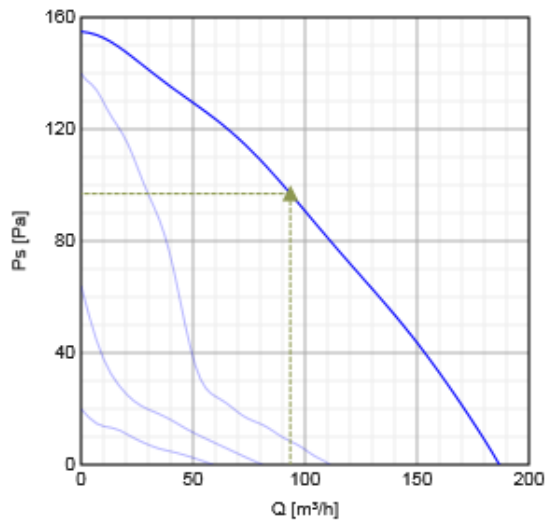

Vzduchový výkon a tlak

	Pracovný bod						
	Q [m³/h]	Ps [Pa]	P [W]	n [min⁻¹]	I [A]	SFP [kW/m³/s]	U [V]
Max. účinnosť	▲ 93.4 ▲	▲ 97 ▲	▲ 27.6 ▲	2529	0.161	1.06	230

Akustické dáta

Hladina akust. výkonu		63	125	250	500	1k	2k	4k	8k	Celk
Sanie	dB(A)	45	53	57	58	52	48	32	24	62
Výtlak	dB(A)	44	51	55	57	51	47	35	24	60
Okolie	dB(A)	17	26	30	36	35	31	20	15	40

Rozmery

EI. zapojenie