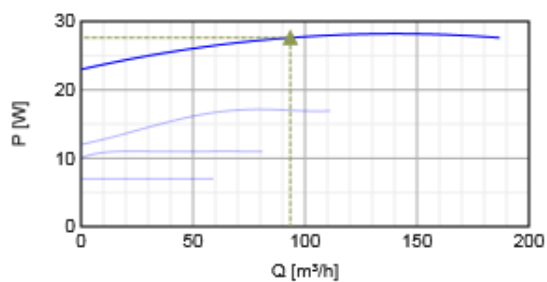

Výkon

Krivky

Vzduchový výkon a tlak

	Pracovný bod						
	Q [m³/h]	Ps [Pa]	P [W]	n [min⁻¹]	I [A]	SFP [kW/m³/s]	U [V]
Max. účinnosť	▲ 93.4 ▲	▲ 97 ▲	▲ 27.6 ▲	2529	0.161	1.06	230

Akustické dáta

Hladina akust. výkonu		63	125	250	500	1k	2k	4k	8k	Celk
Sanie	dB(A)	45	53	57	58	52	48	32	24	62
Výtlak	dB(A)	44	51	55	57	51	47	35	24	60
Okolie	dB(A)	17	26	30	36	35	31	20	15	40